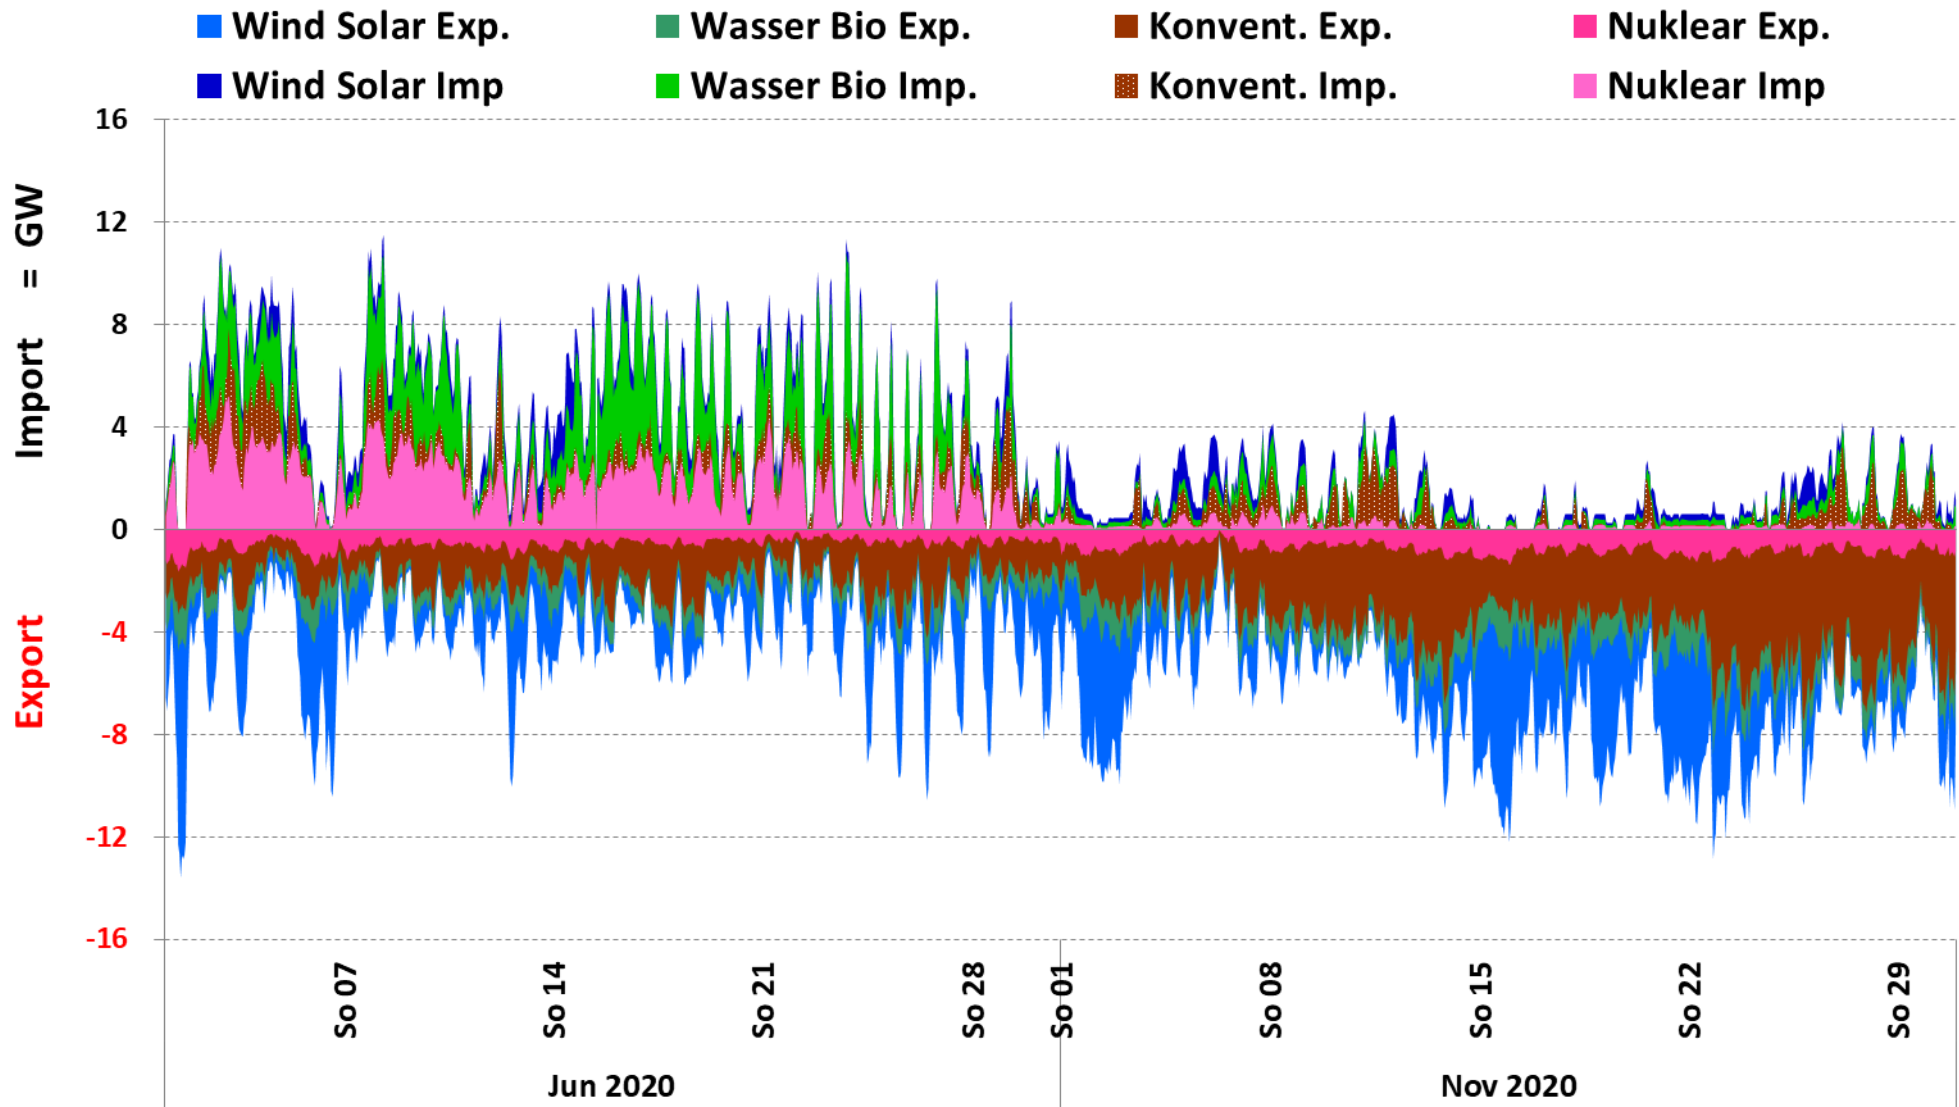

Die folgenden Grafiken basieren auf dem Kupferplattenmodell.

Deutschland Import/Export aus AT; BE; CH; CZ; DK; FR; NL; NO; PL; SE

Datenquelle: Entso-e

Auflösung: Stundenwerte

Darstellung: Rolf Schuster Vernunftkraft

Im und Export Deutschland für das Jahr 2018

Datenquelle: Entso-e

Auflösung: summierte Stundenwerte

Darstellung: Rolf Schuster **Vernunftkraft**

Im und Export Deutschland für das Jahr 2019

Datenquelle: Entso-e

Auflösung: summierte Stundenwerte

Darstellung: Rolf Schuster **Vernunftkraft**

Im und Export Deutschland Jan bis Nov. 2020

Datenquelle: Entso-e

Auflösung: summierte Stundenwerte

Darstellung: Rolf Schuster [Vernunftkraft](#)