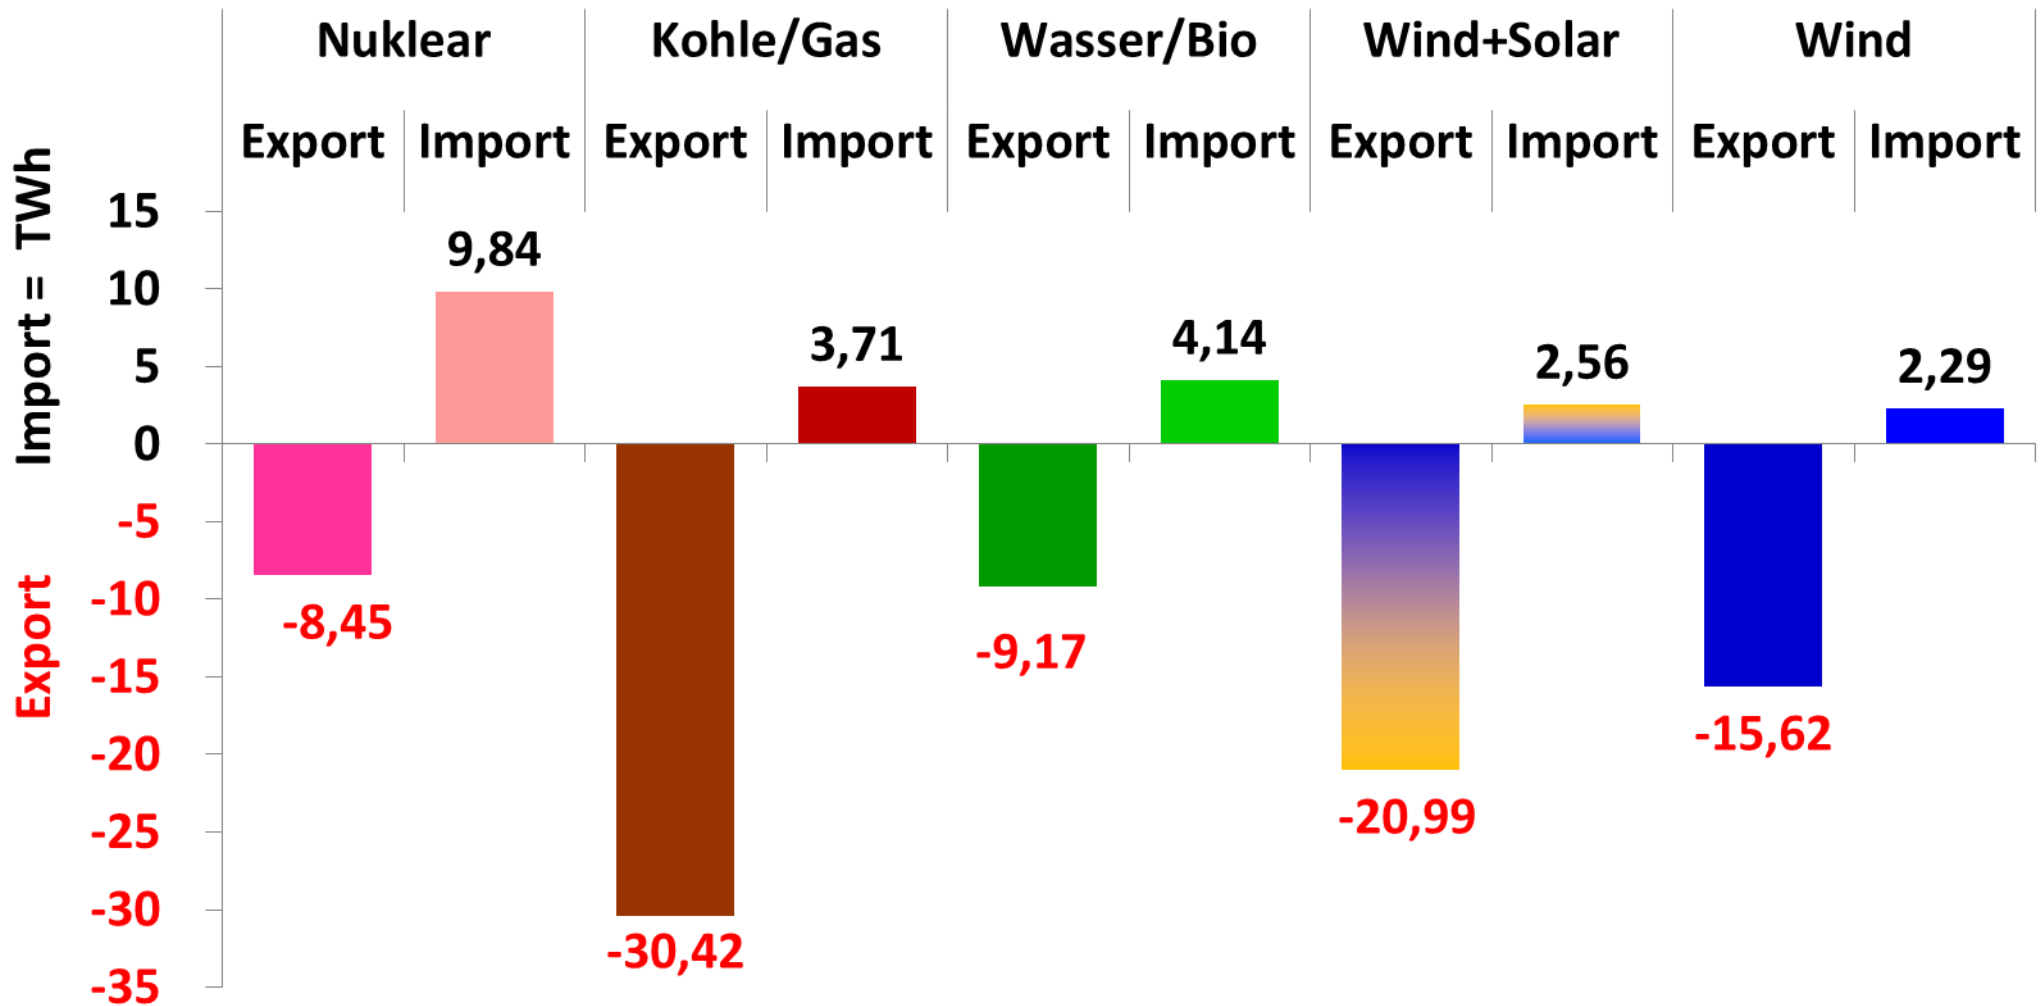

Die folgenden Grafiken basieren auf dem Kupferplattenmodell.

Deutschland Import/Export aus AT; BE; CH; CZ; DK; FR; NL; NO; PL; SE

Datenquelle: Entso-e

Auflösung: Stundenwerte

Darstellung: Rolf Schuster Vernunftkraft

Im und Export Deutschland für das Jahr 2018

Datenquelle: Entso-e

Auflösung: summierte Stundenwerte

Darstellung: Rolf Schuster **Vernunftkraft**

Im und Export Deutschland für das Jahr 2019

Datenquelle: Entso-e

Auflösung: summierte Stundenwerte

Darstellung: Rolf Schuster **Vernunftkraft**

Im und Export Deutschland Jan bis Nov. 2020

Datenquelle: Entso-e

Auflösung: summierte Stundenwerte

Darstellung: Rolf Schuster [Vernunftkraft](#)