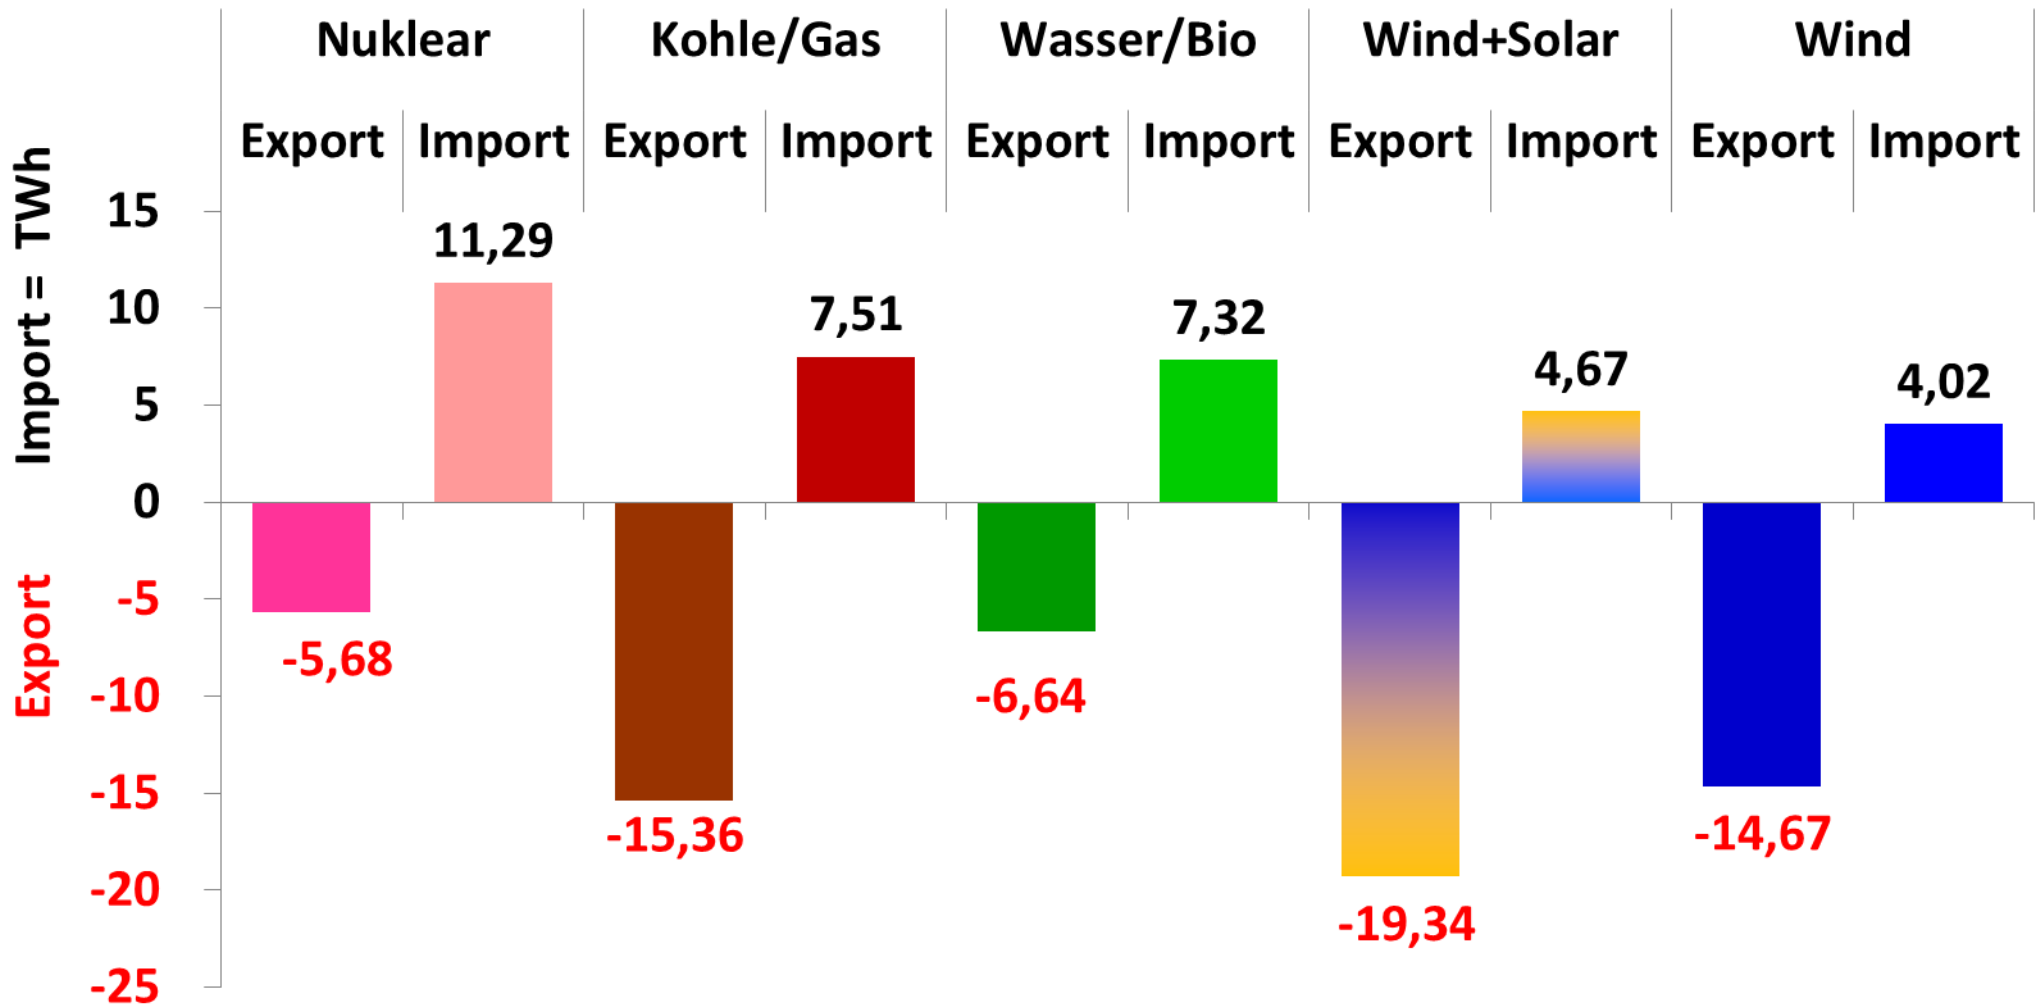

Die folgenden Grafiken basieren auf dem Kupferplattenmodell.

Deutschland Import/Export aus AT; BE; CH; CZ; DK; FR; NL; NO; PL; SE

Datenquelle: Entso-e

Auflösung: Stundenwerte

Darstellung: Rolf Schuster Vernunftkraft

Im und Export Deutschland für das Jahr 2018

Datenquelle: Entso-e

Auflösung: summierte Stundenwerte

Darstellung: Rolf Schuster **Vernunftkraft**

Im und Export Deutschland für das Jahr 2019

Datenquelle: Entso-e

Auflösung: summierte Stundenwerte

Darstellung: Rolf Schuster **Vernunftkraft**

Im und Export Deutschland Jan bis Nov. 2020

Datenquelle: Entso-e

Auflösung: summierte Stundenwerte

Darstellung: Rolf Schuster [Vernunftkraft](#)