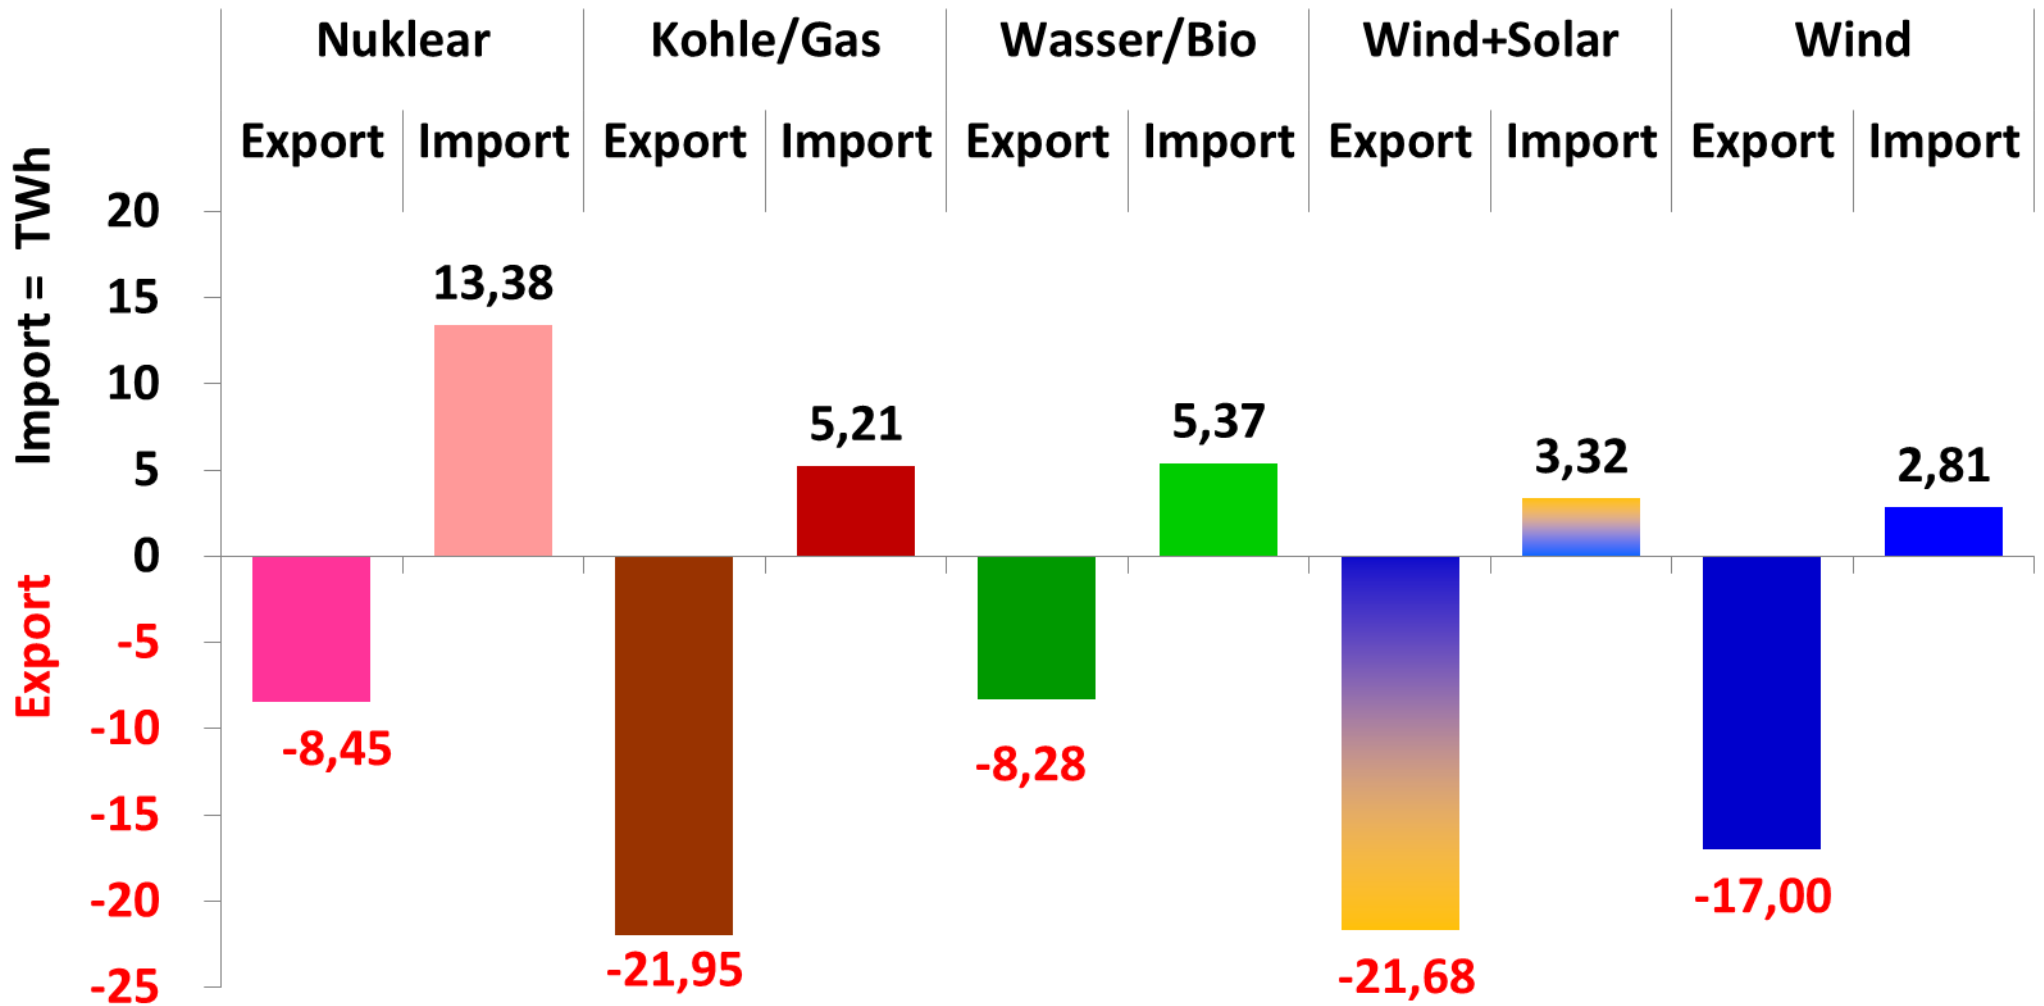

Im und Export Deutschland für das Jahr 2018

Datenquelle: Entso-e

Auflösung: summierte Stundenwerte

Darstellung: Rolf Schuster **Vernunftkraft**

Im und Export Deutschland für das Jahr 2019

Datenquelle: Entso-e

Auflösung: summierte Stundenwerte

Darstellung: Rolf Schuster **Vernunftkraft**

Im und Export Deutschland Jan bis Nov. 2020

Datenquelle: Entso-e

Auflösung: summierte Stundenwerte

Darstellung: Rolf Schuster [Vernunftkraft](#)